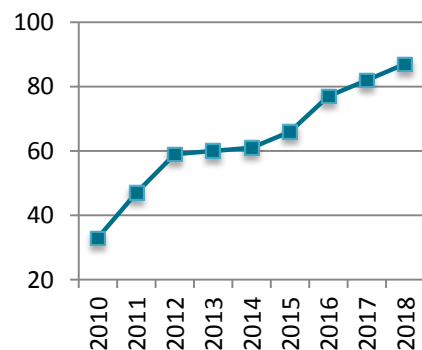

Das Jahresprogramm liegt kostenfrei in der gesamten Region in allen beteiligten Museen, in Rat- und Bürgerhäusern, Tourist-Informationen, RMV-Mobilitätszentren sowie ausgewählten Locations aus. Es wird auch über Hotels und flächendeckend an sämtliche Schulen in der Region verteilt. Die aktuelle Ausgabe steht außerdem zum Download auf der Webseite der KulturRegion zur Verfügung. Die teilnehmenden Museen beteiligen sich an den Druckkosten.