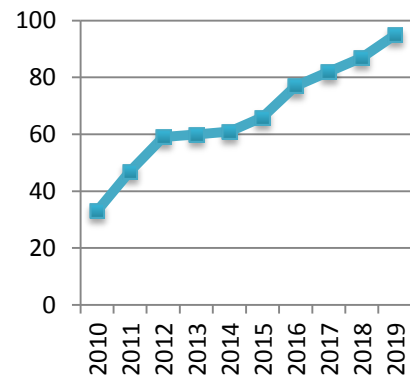

Jubiläumsausgabe 2019:

Erscheint im Januar 2019

- 10. Auflage, 70.000 Stück
- DIN A4, 88 Seiten
- Gültig von Januar bis Dezember 2019

Teilnehmer und Reichweite:

2019: 95 Museen und Ausstellungsorte mit 177 Präsentationen in der KulturRegion FrankfurtRheinMain von Bingen am Rhein (Rheingau) über Frankfurt am Main bis Miltenberg (Bayern)

Das Jahresprogramm liegt kostenfrei in der gesamten Region in allen beteiligten Museen, in Rat- und Bürgerhäusern, Tourist-Informationen, RMV-Mobilitätszentren sowie ausgewählten Locations aus. Es wird auch über Hotels und flächendeckend an Schulen in der Region verteilt. Die aktuelle Ausgabe steht außerdem zum Download auf der Webseite der KulturRegion zur Verfügung. Die teilnehmenden Museen beteiligen sich an den Druckkosten.